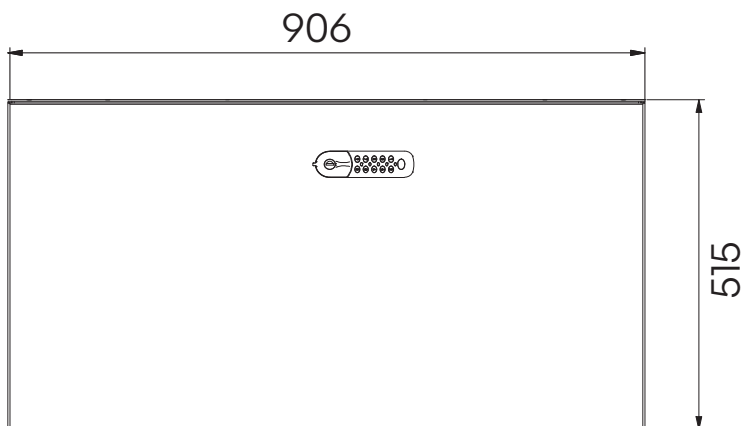

Bulkbox

ART. NR.: AB326021

ONZO

	Breedte Largeur Width Breite	Diepte Profondeur Depth Tiefe	Hoogte Hauteur Height Höhe
Brievenbus Boîtes aux lettres Mailbox Briefkasten	906 mm	427 mm	515 mm
Max pakketje Colis max Max parcel Max. paket	800 mm	500 mm	300 mm

Materiaal Matériau Material Material	Aluminium (EN-AW5754 AIMG3)
---	-----------------------------

DCL slot Serrure DCL DCL Lock DCL Schloss	2 AA-batterijen, openen via voorgeprogrammeerde code 2 piles AA, ouverture via un code préprogrammé 2 AA batteries, opening via a pre-programmed code 2 AA-Batterien, Öffnung über einen vorprogrammierten Code
--	--