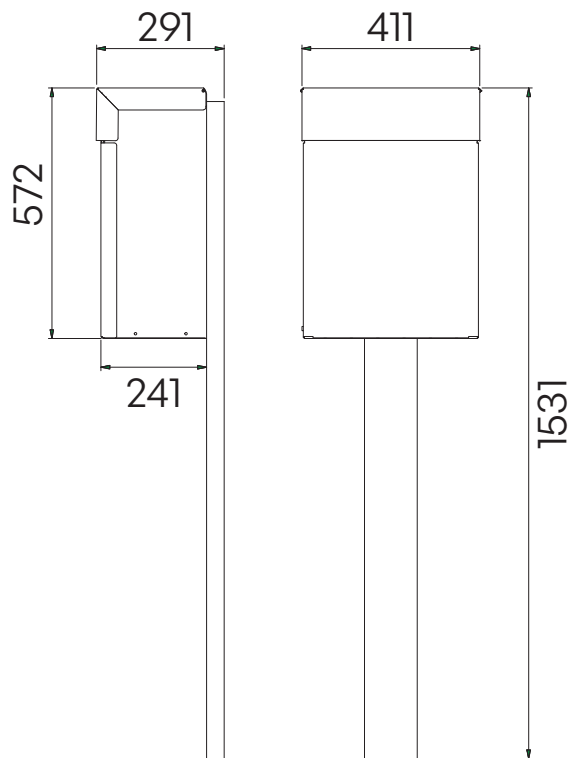

Topak

ART. NR.: AB01-000080

ONZO

	Breedte Largeur Width Breite	Diepte Profondeur Depth Tiefe	Hoogte Hauteur Height Höhe
Brievenbus Boîtes aux lettres Mailbox Briefkasten	411 mm	251 mm	570 mm
Max pakketje Colis max Max parcel Max. paket	340 mm	200 mm	450 mm

Materiaal Matériau Material Material	Aluminium (EN-AW5754 AIMG3)
---	-----------------------------