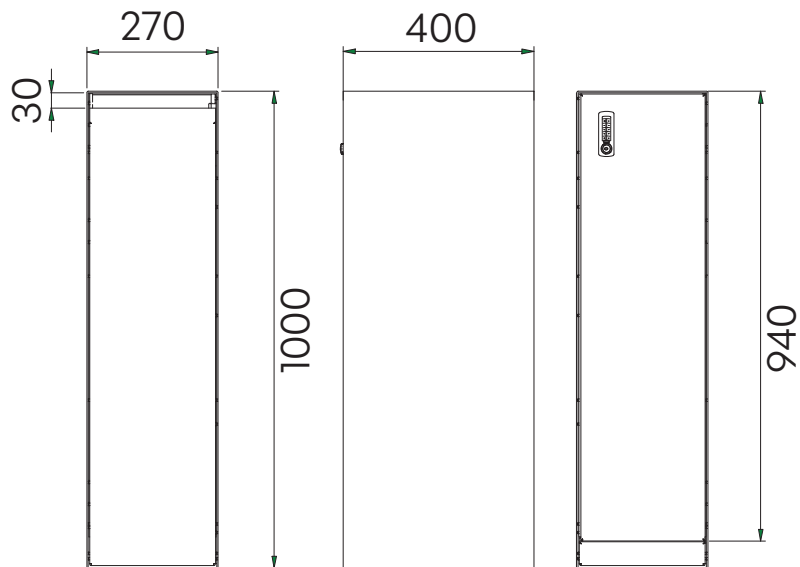

Nexus

ART. NR.: AB321021

ONZO

	Breedte Largeur Width Breite	Diepte Profondeur Depth Tiefe	Hoogte Hauteur Height Höhe
Brievbus Boîtes aux lettres Mailbox Briefkasten	270 mm	400 mm	1000 mm
Max pakketje Colis max Max parcel Max. paket	330 mm	210 mm	750 mm

Materiaal Matériau Material Material	Aluminium (EN-AW5754 AIMG3)
---	-----------------------------

DCL slot Serrure DCL DCL Lock DCL Schloss	2 AA-batterijen, openen via voorgeprogrammeerde code 2 piles AA, ouverture via un code préprogrammé 2 AA batteries, opening via a pre-programmed code 2 AA-Batterien, Öffnung über einen vorprogrammierten Code
--	--