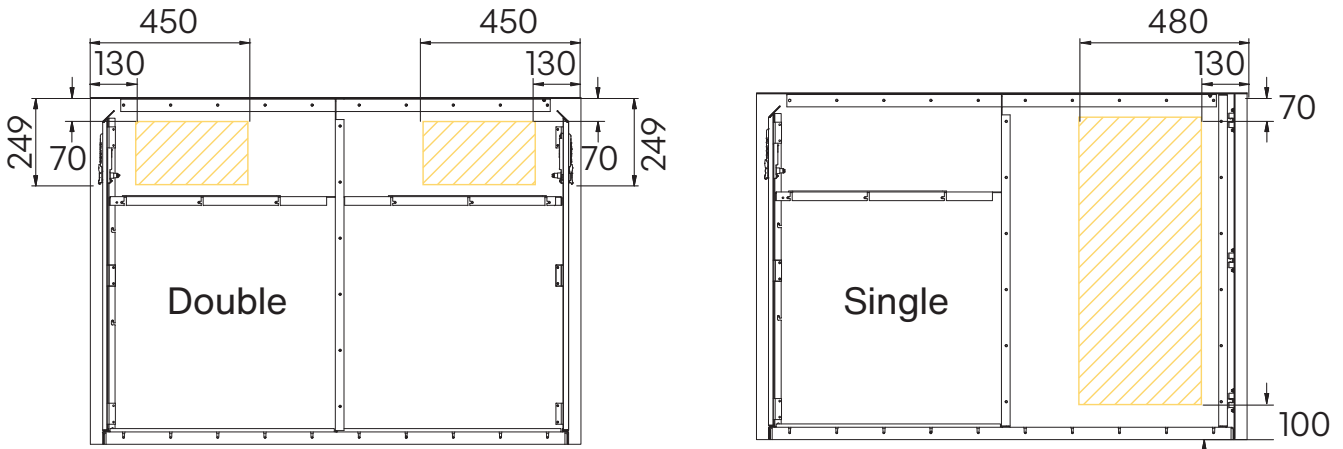

# Maxus 1400 info LED

LED VERLICHTING / ÉCLAIRAGE LED / LED LIGHTING / LED-BELEUCHTUNG

Gegevens LED bijgeleverde voeding Données alimentation LED fournie LED supplied power data Daten der mitgelieferten LED-Stromversorgung			
Voedingsspanning Tension d'alimentation Input voltage Eingangsspannung	Vermogen Puissance Power Leistung	Uitgangsspanning Tension de sortie Output voltage Ausgangsspannung	Uitgangsstroom Courant de sortie Output current Ausgangsstrom
180...264V AC; 254...370V DC	18W	24V DC	0,75A

	LED klein LED petite Small LED Kleine LED	LED groot* LED grande* LED large* Große LED*	Sleutelslot Serrure à clé Key lock Schlüsselschloss	Digitaal cijferslot Serrure à code numérique Digital keypad lock Digitales Codeschloss
Mogelijke positie Position possible Possible position Mögliche Position	1 / 2 / 3 / 4	1 / 3	A / B	A / B