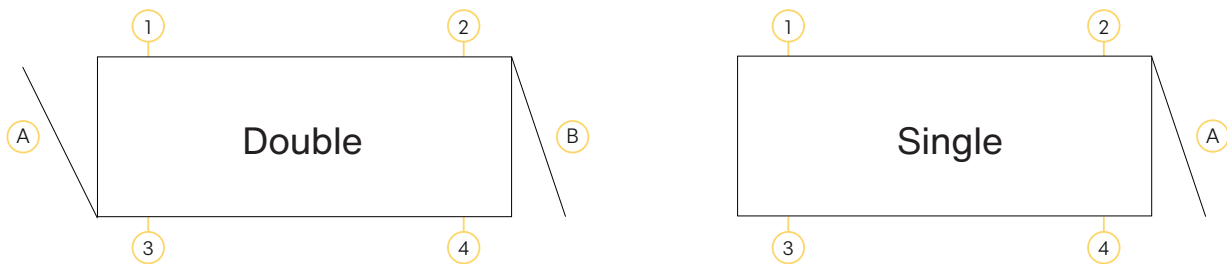

# Maxus 1400 info LED

LED VERLICHTING / ÉCLAIRAGE LED / LED LIGHTING / LED-BELEUCHTUNG

Gegevens LED bijgeleverde voeding Données alimentation LED fournie LED supplied power data Daten der mitgelieferten LED-Stromversorgung			
Voedingsspanning Tension d'alimentation Input voltage Eingangsspannung	Vermogen Puissance Power Leistung	Uitgangsspanning Tension de sortie Output voltage Ausgangsspannung	Uitgangsstroom Courant de sortie Output current Ausgangsstrom
180...264V AC; 254...370V DC	18W	24V DC	0,75A

	LED klein LED petite Small LED Kleine LED	LED groot* LED grande* LED large* Große LED*	Sleutelslot Serrure à clé Key lock Schlüsselschloss	Digitaal cijferslot Serrure à code numérique Digital keypad lock Digitales Codeschloss
Mogelijke positie Position possible Possible position Mögliche Position	1 / 2 / 3 / 4	1 / 3	A / B	A / B