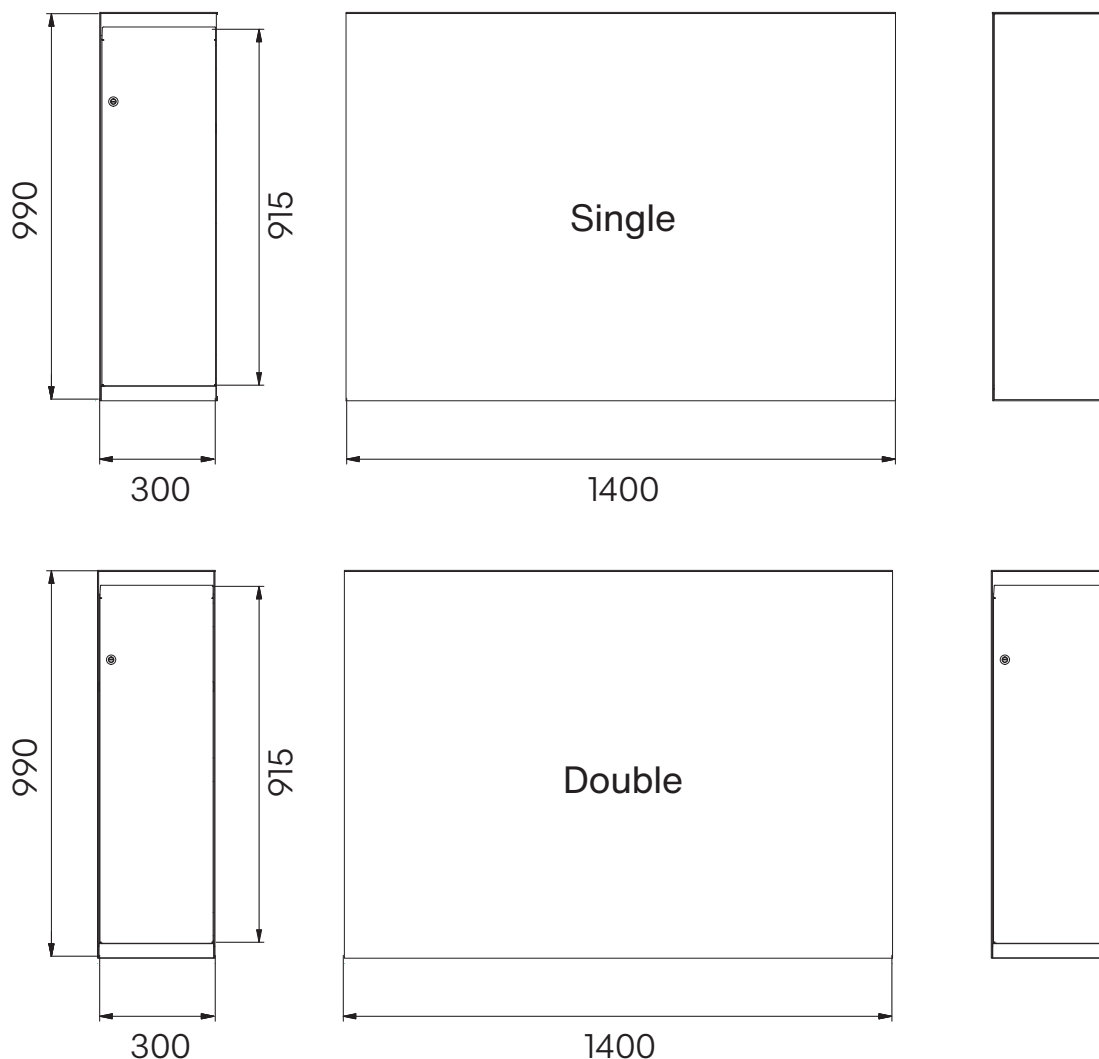

Maxus 1400

ART. NR.: 1400 SINGLE: AB318221
 ART. NR.: 1400 DOUBLE: AB318321

ONZO

	Breedte Largeur Width Breite	Diepte Profondeur Depth Tiefe	Hoogte Hauteur Height Höhe
Brievenbus Boîtes aux lettres Mailbox Briefkasten	1400 mm	300 mm	990 mm
Max pakketje Colis max Max parcel Max. paket	640 mm	260 mm	635 mm