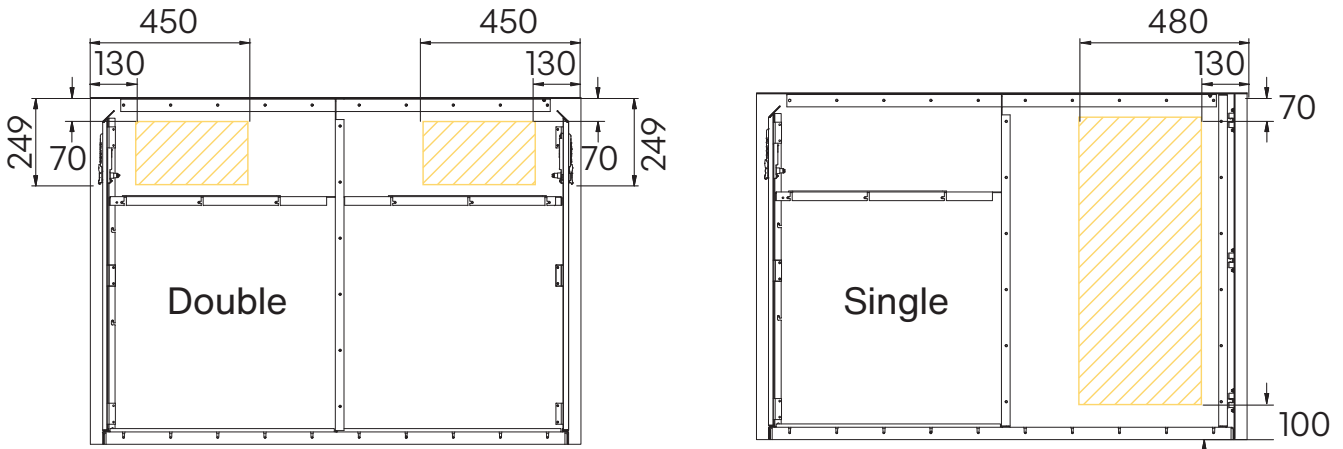

# Maxus 1100 info LED

LED VERLICHTING / ÉCLAIRAGE LED / LED LIGHTING / LED-BELEUCHTUNG

Gegevens LED bijgeleverde voeding Données alimentation LED fournie LED supplied power data Daten der mitgelieferten LED-Stromversorgung			
Voedingsspanning Tension d'alimentation Input voltage Eingangsspannung	Vermogen Puissance Power Leistung	Uitgangsspanning Tension de sortie Output voltage Ausgangsspannung	Uitgangsstroom Courant de sortie Output current Ausgangsstrom
180...264V AC; 254...370V DC	18W	24V DC	0,75A

	LED klein LED petite Small LED Kleine LED	LED groot* LED grande* LED large* Große LED*	Sleutelslot Serrure à clé Key lock Schlüsselschloss	Digitaal cijferslot Serrure à code numérique Digital keypad lock Digitales Codeschloss
Mogelijke positie Position possible Possible position Mögliche Position	1 / 2 / 3 / 4	1 / 3	A / B	A / B