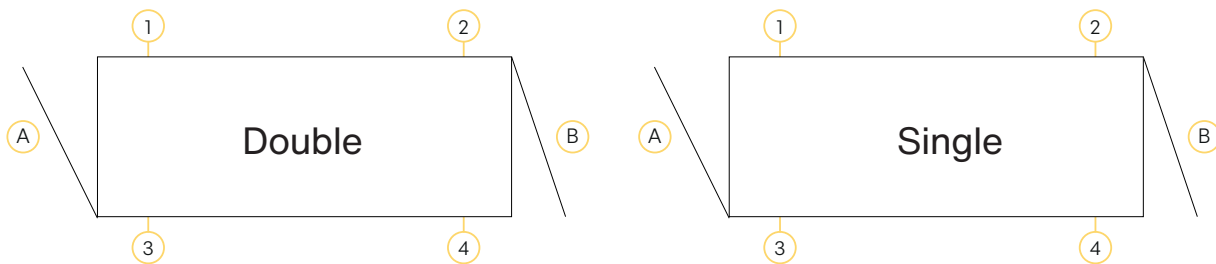

# Maxus 1100 info LED

LED VERLICHTING / ÉCLAIRAGE LED / LED LIGHTING / LED-BELEUCHTUNG

Gegevens LED bijgeleverde voeding Données alimentation LED fournie LED supplied power data Daten der mitgelieferten LED-Stromversorgung			
Voedingsspanning Tension d'alimentation Input voltage Eingangsspannung	Vermogen Puissance Power Leistung	Uitgangsspanning Tension de sortie Output voltage Ausgangsspannung	Uitgangsstroom Courant de sortie Output current Ausgangsstrom
180...264V AC; 254...370V DC	18W	24V DC	0,75A

	LED klein LED petite Small LED Kleine LED	LED groot* LED grande* LED large* Große LED*	Sleutelslot Serrure à clé Key lock Schlüsselschloss	Digitaal cijferslot Serrure à code numérique Digital keypad lock Digitales Codeschloss
Mogelijke positie Position possible Possible position Mögliche Position	1 / 2 / 3 / 4	1 / 3	A / B	A / B