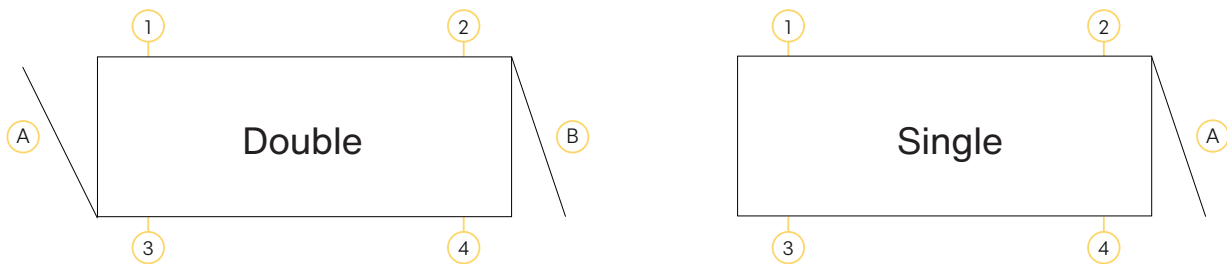

Maxus 1100 info LED

LED VERLICHTING / ÉCLAIRAGE LED / LED LIGHTING / LED-BELEUCHTUNG

Gegevens LED bijgeleverde voeding Données alimentation LED fournie LED supplied power data Daten der mitgelieferten LED-Stromversorgung			
Voedingsspanning Tension d'alimentation Input voltage Eingangsspannung	Vermogen Puissance Power Leistung	Uitgangsspanning Tension de sortie Output voltage Ausgangsspannung	Uitgangsstroom Courant de sortie Output current Ausgangsstrom
180...264V AC; 254...370V DC	18W	24V DC	0,75A

	LED klein LED petite Small LED Kleine LED	LED groot* LED grande* LED large* Große LED*	Sleutelslot Serrure à clé Key lock Schlüsselschloss	Digitaal cijferslot Serrure à code numérique Digital keypad lock Digitales Codeschloss
Mogelijke positie Position possible Possible position Mögliche Position	1 / 2 / 3 / 4	1 / 3	A / B	A / B