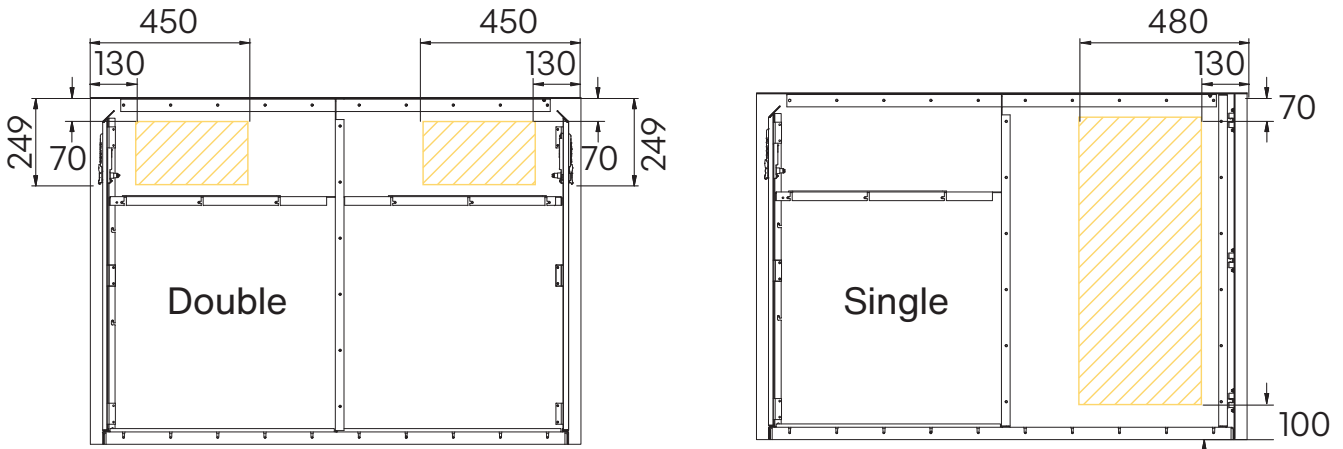

Maxus 1100 info LED

LED VERLICHTING / ÉCLAIRAGE LED / LED LIGHTING / LED-BELEUCHTUNG

Gegevens LED bijgeleverde voeding Données alimentation LED fournie LED supplied power data Daten der mitgelieferten LED-Stromversorgung			
Voedingsspanning Tension d'alimentation Input voltage Eingangsspannung	Vermogen Puissance Power Leistung	Uitgangsspanning Tension de sortie Output voltage Ausgangsspannung	Uitgangsstroom Courant de sortie Output current Ausgangsstrom
180...264V AC; 254...370V DC	18W	24V DC	0,75A

	LED klein LED petite Small LED Kleine LED	LED groot* LED grande* LED large* Große LED*	Sleutelslot Serrure à clé Key lock Schlüsselschloss	Digitaal cijferslot Serrure à code numérique Digital keypad lock Digitales Codeschloss
Mogelijke positie Position possible Possible position Mögliche Position	1 / 2 / 3 / 4	1 / 3	A / B	A / B