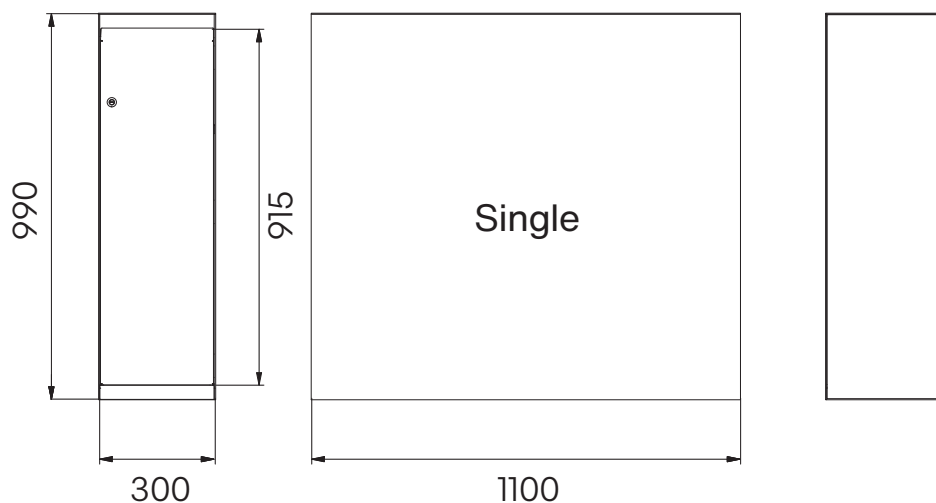

Maxus 1100

ART. NR.: 1100 SINGLE: AB318021

ART. NR.: 1100 DOUBLE: AB318121

ONZO

	Breedte Largeur Width Breite	Diepte Profondeur Depth Tiefe	Hoogte Hauteur Height Höhe
Brievenbus Boîtes aux lettres Mailbox Briefkasten	1100 mm	300 mm	990 mm
Max pakketje Colis max Max parcel Max. paket	490 mm	260 mm	635 mm