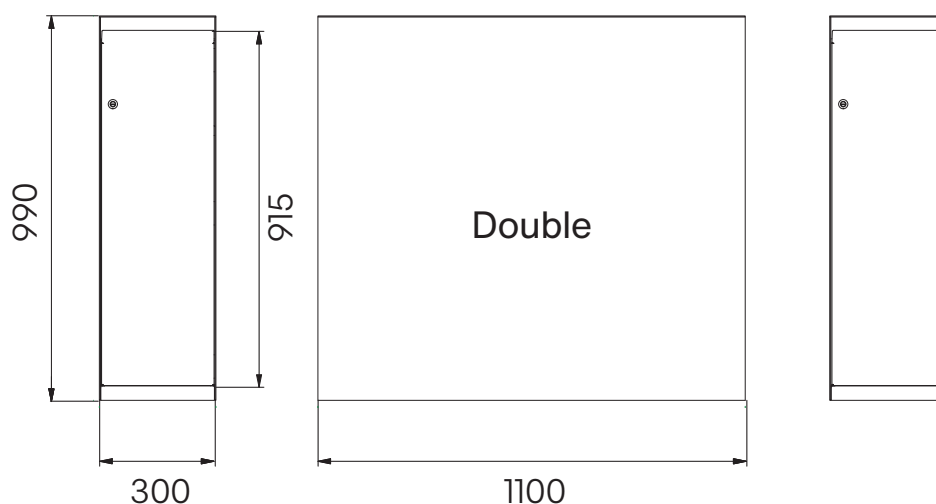

Maxus 1100

ART. NR.: 1100 SINGLE: AB318021

ART. NR.: 1100 DOUBLE: AB318121

ONZO

	Breedte Largeur Width Breite	Diepte Profondeur Depth Tiefe	Hoogte Hauteur Height Höhe
Brievenbus Boîtes aux lettres Mailbox Briefkasten	1100 mm	300 mm	990 mm
Max pakketje Colis max Max parcel Max. paket	490 mm	260 mm	635 mm