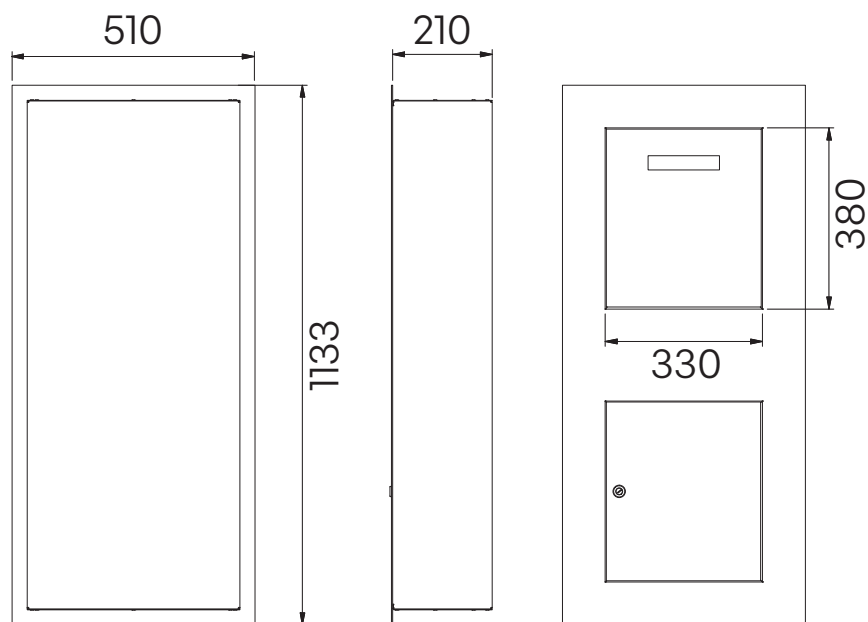

Intrabox mechanical

ART. NR.: AB07-000023

ONZO

	Breedte Largeur Width Breite	Diepte Profondeur Depth Tiefe	Hoogte Hauteur Height Höhe
Brievbus Boîtes aux lettres Mailbox Briefkasten	510 mm	210 mm	1133 mm
Max pakketje Colis max Max parcel Max. paket	350 mm	285 mm	155 mm

Materiaal Matériau Material Material	Aluminium (EN-AW5754 AIMG3)
---	-----------------------------