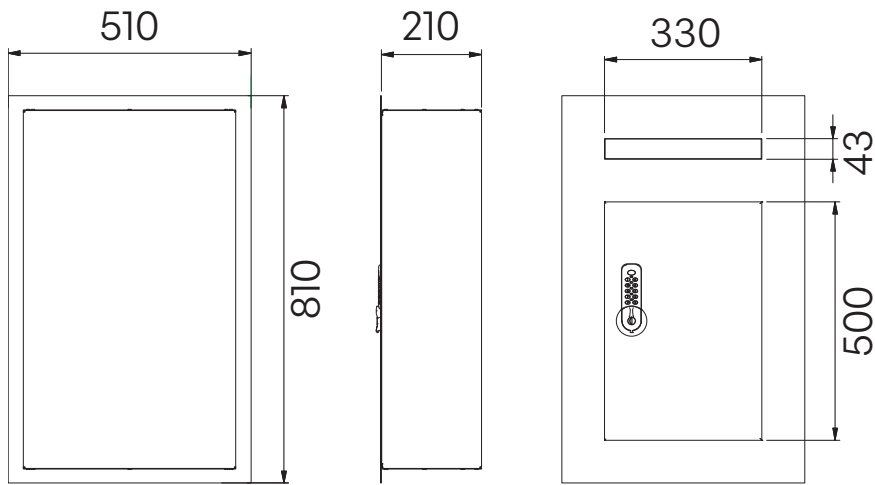

Intrabox Digitaal

ART. NR.: AB07-000024

ONZO

	Breedte Largeur Width Breite	Diepte Profondeur Depth Tiefe	Hoogte Hauteur Height Höhe
Brievenbus Boîtes aux lettres Mailbox Briefkasten	510 mm	210 mm	813 mm
Max pakketje Colis max Max parcel Max. paket	500 mm	285 mm	180 mm

Materiaal Matériau Material Material	Aluminium (EN-AW5754 AIMG3)
---	-----------------------------

DCL slot Serrure DCL DCL Lock DCL Schloss	2 AA-batterijen, openen via voorgeprogrammeerde code 2 piles AA, ouverture via un code préprogrammé 2 AA batteries, opening via a pre-programmed code 2 AA-Batterien, Öffnung über einen vorprogrammierten Code
--	--