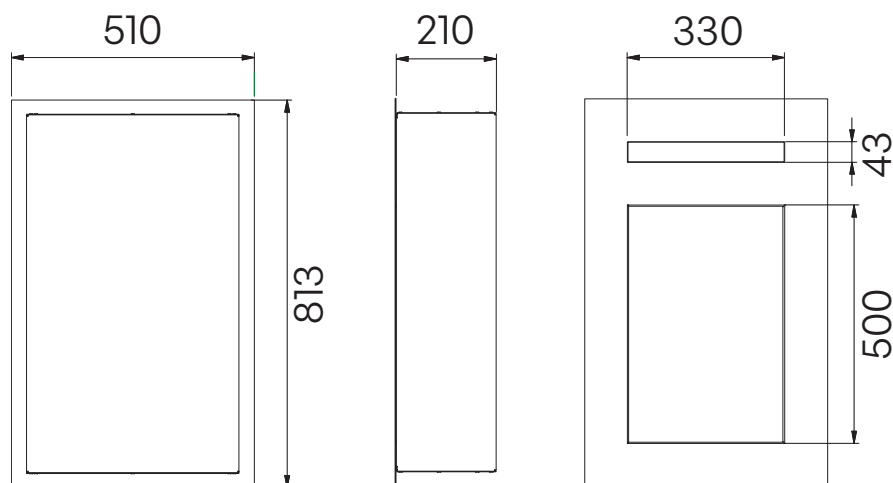

Intrabox Connect

ART. NR.: AB07-000025

ONZO

	Breedte Largeur Width Breite	Diepte Profondeur Depth Tiefe	Hoogte Hauteur Height Höhe
Brievenbus Boîtes aux lettres Mailbox Briefkasten	510 mm	210 mm	813 mm
Max pakketje Colis max Max parcel Max. paket	500 mm	285 mm	180 mm

Materiaal Matériau Material Material	Aluminium (EN-AW5754 AIMG3)
---	-----------------------------

Werkspanning Tension Operating voltage Betriebsspannung	Werkende stroom Courant Operating current Betriebsstrom	Maximaal vermogen Puissance maximale Maximum power Maximale Leistung	Aansturing Contrôle Control Ansteuerung
8 V – 24 V DC	0.1 A	0,24 W	Impuls om te ontgrendelen Impulsion pour déverrouiller Pulse to unlock Impuls zum Entriegeln
Detectie status slot Détection état serrure Lock status detection Statuserkenning Schloss	Zwarte kabel Fil noir Black wire Schwarzes Kabel	Rode kabel Fil rouge Red wire Rotes Kabel	Witte & blauwe kabel Fils blanc & bleu White & blue wires Weißes & blaues Kabel
Feedback bij gesloten en open status Retour d'information ouvert/fermé Feedback for locked and unlocked status Rückmeldung bei offenem und geschlossenem Zustand	S- Negatief S- Négatif S- Negative S- Negativ	S+ Positief S+ Positif S+ Positive S+ Positiv	Detectie status slot Détection état serrure Lock status detection Statuserkenning Schloss