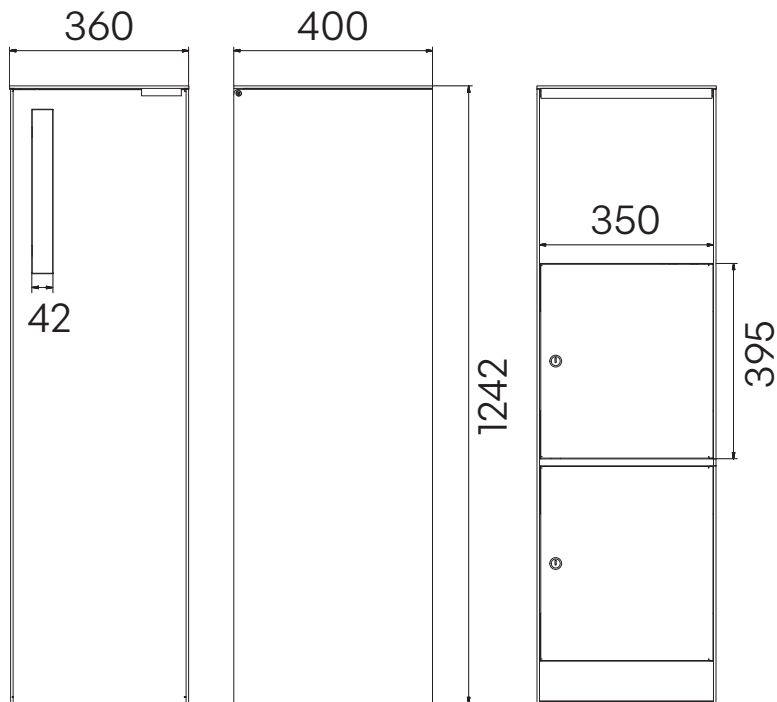

# Fenix Top Large

ART. NR.: AB329322

ONZO

	Breedte Largeur Width Breite	Diepte Profondeur Depth Tiefe	Hoogte Hauteur Height Höhe
Brievenbus Boîtes aux lettres Mailbox Briefkasten	360 mm	400 mm	1240 mm
Max pakketje Colis max Max parcel Max. paket	280 mm	165 mm	340 mm

Materiaal Matériau Material Material	Aluminium (EN-AW5754 AIMG3)
---	-----------------------------