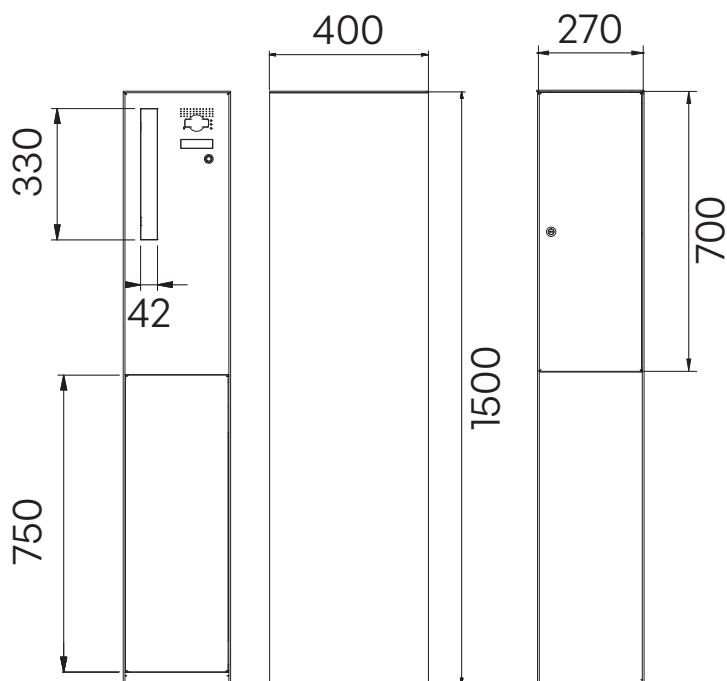

# Fenix Connect Video Bticino

ONZO

ART. NR.: AB329128

	Breedte Largeur Width Breite	Diepte Profondeur Depth Tiefe	Hoogte Hauteur Height Höhe
Brievenbus Boîtes aux lettres Mailbox Briefkasten	270 mm	400 mm	1500 mm
Max pakketje Colis max Max parcel Max. paket	750 mm	210 mm	330 mm

Materiaal Matériau Material Material	Aluminium (EN-AW5754 AIMG3)
---	-----------------------------

Werkspanning Tension Operating voltage Betriebsspannung	Werkende stroom Courant Operating current Betriebsstrom	Maximaal vermogen Puissance maximale Maximum power Maximale Leistung	Aansturing Contrôle Control Ansteuerung
8 V - 24 V DC	0.1 A	0,24 W	Impuls om te ontgrendelen Impulsion pour déverrouiller Pulse to unlock Impuls zum Entriegeln
Detectie status slot Détection état serrure Lock status detection Statuserkennung Schloss	Zwarte kabel Fil noir Black wire Schwarzes Kabel	Rode kabel Fil rouge Red wire Rotes Kabel	Witte & blauwe kabel Fils blanc & bleu White & blue wires Weißes & blaues Kabel
Feedback bij gesloten en open status Retour d'information ouvert/fermé Feedback for locked and unlocked status Rückmeldung bei offenem und geschlossenem Zustand	S- Negatief S- Négatif S- Negative S- Negativ	S+ Positief S+ Positif S+ Positive S+ Positiv	Detectie status slot Détection état serrure Lock status detection Statuserkennung Schloss