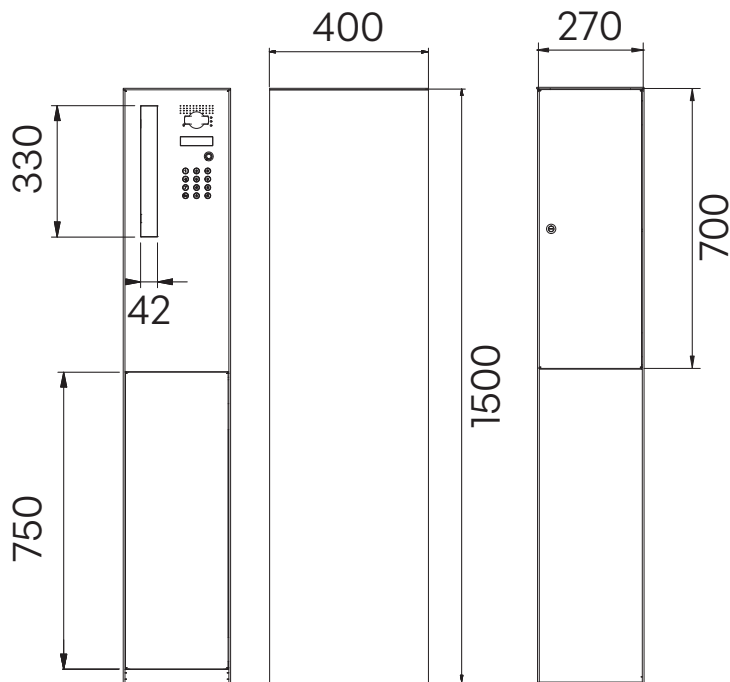

Fenix Connect Video Bticino-C

ONZO

ART. NR.: AB329126

	Breedte Largeur Width Breite	Diepte Profondeur Depth Tiefe	Hoogte Hauteur Height Höhe
Brievenbus Boîtes aux lettres Mailbox Briefkasten	270 mm	400 mm	1500 mm
Max pakketje Colis max Max parcel Max. paket	750 mm	210 mm	330 mm

Materiaal Matériau Material Material	Aluminium (EN-AW5754 AIMG3)
---	-----------------------------

Werkspanning Tension Operating voltage Betriebsspannung	Werkende stroom Courant Operating current Betriebsstrom	Maximaal vermogen Puissance maximale Maximum power Maximale Leistung	Aansturing Contrôle Control Ansteuerung
8 V - 24 V DC	0.1 A	0,24 W	Impuls om te ontgrendelen Impulsion pour déverrouiller Pulse to unlock Impuls zum Entriegeln
Detectie status slot Détection état serrure Lock status detection Statuserkennung Schloss	Zwarte kabel Fil noir Black wire Schwarzes Kabel	Rode kabel Fil rouge Red wire Rotes Kabel	Witte & blauwe kabel Fils blanc & bleu White & blue wires Weißes & blaues Kabel
Feedback bij gesloten en open status Retour d'information ouvert/fermé Feedback for locked and unlocked status Rückmeldung bei offenem und geschlossenem Zustand	S- Negatief S- Négatif S- Negative S- Negativ	S+ Positief S+ Positif S+ Positive S+ Positiv	Detectie status slot Détection état serrure Lock status detection Statuserkennung Schloss