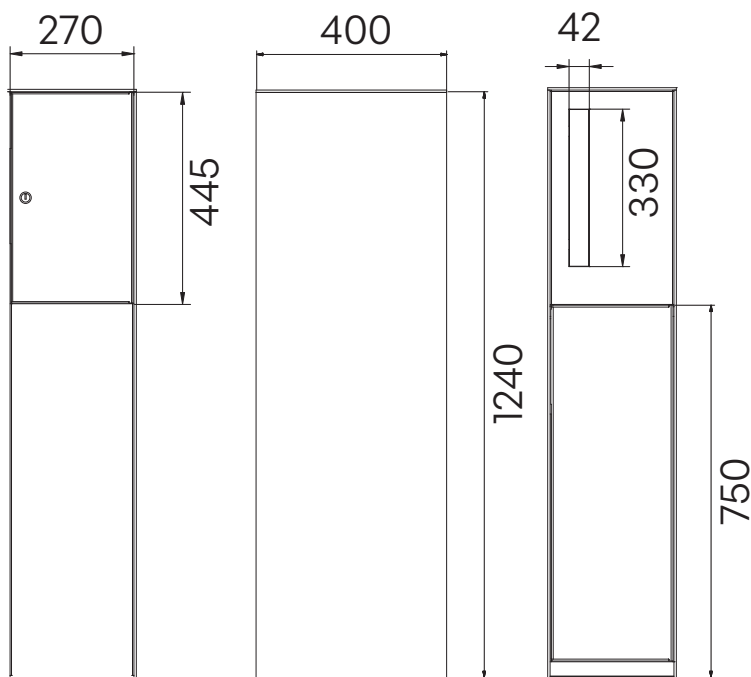

Fenix Connect

ART. NR.: AB329124

ONZO

	Breedte Largeur Width Breite	Diepte Profondeur Depth Tiefe	Hoogte Hauteur Height Höhe
Brievbus Boîtes aux lettres Mailbox Briefkasten	270 mm	400 mm	1240 mm
Max pakketje Colis max Max parcel Max. paket	330 mm	210 mm	750 mm

Materiaal Matériau Material Material	Aluminium (EN-AW5754 AIMG3)
---	-----------------------------

Werkspanning Tension Operating voltage Betriebsspannung	Werkende stroom Courant Operating current Betriebsstrom	Maximaal vermogen Puissance maximale Maximum power Maximale Leistung	Aansturing Contrôle Control Ansteuerung
8 V – 24 V DC	0.1 A	0,24 W	Impuls om te ontgrendelen Impulsion pour déverrouiller Pulse to unlock Impuls zum Entriegeln
Detectie status slot Détection état serrure Lock status detection Statuserkenning Schloss	Zwarte kabel Fil noir Black wire Schwarzes Kabel	Rode kabel Fil rouge Red wire Rotes Kabel	Witte & blauwe kabel Fils blanc & bleu White & blue wires Weißes & blaues Kabel
Feedback bij gesloten en open status Retour d'information ouvert/fermé Feedback for locked and unlocked status Rückmeldung bei offenem und geschlossenem Zustand	S- Negatief S- Négatif S- Negative S- Negativ	S+ Positif S+ Positif S+ Positive S+ Positiv	Detectie status slot Détection état serrure Lock status detection Statuserkenning Schloss