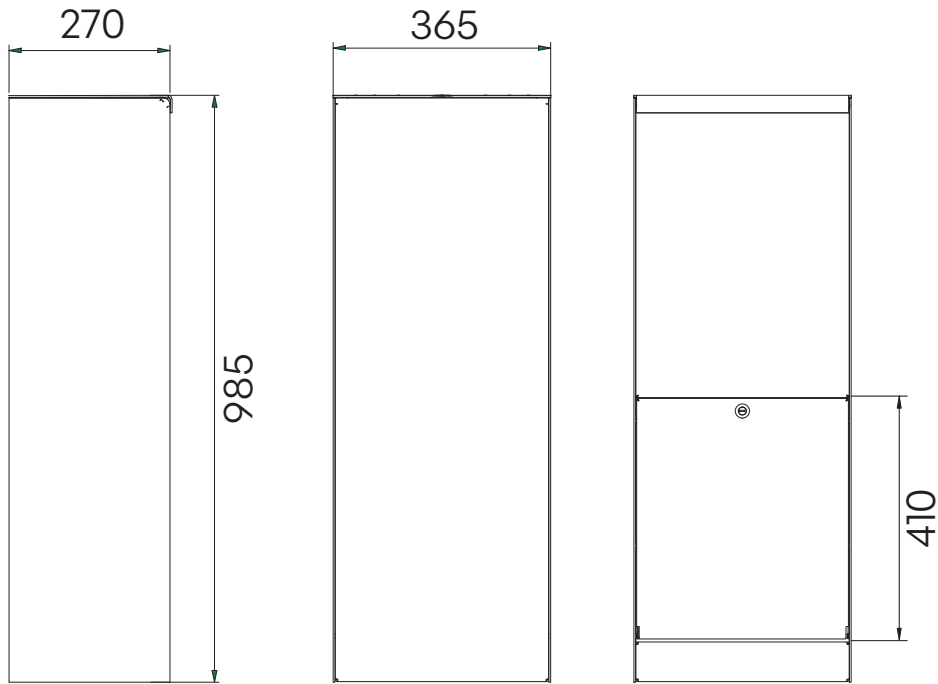

Dropbox Small

ART. NR.: AB01-000033

ONZO

	Breedte Largeur Width Breite	Diepte Profondeur Depth Tiefe	Hoogte Hauteur Height Höhe
Brievbus Boîtes aux lettres Mailbox Briefkasten	365 mm	270 mm	985 mm
Max pakketje Colis max Max parcel Max. paket	295 mm	160 mm	375 mm

Materiaal Matériau Material Material	Aluminium (EN-AW5754 AIMG3)
---	-----------------------------