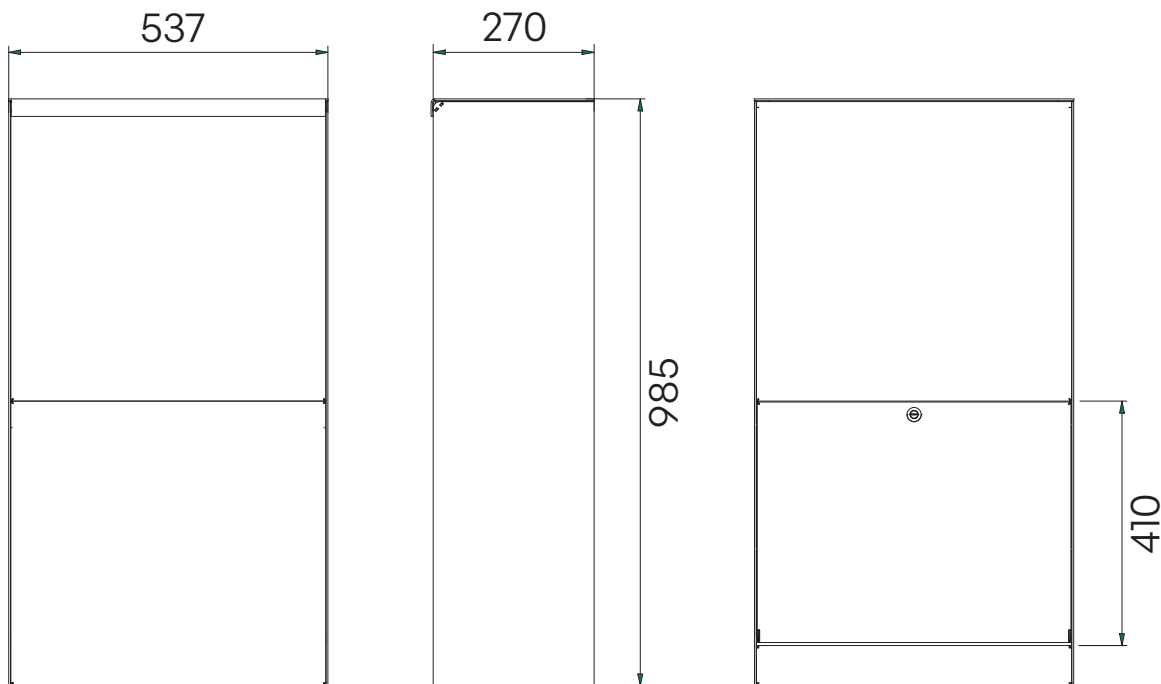

Dropbox Medium

ART. NR.: AB325021

ONZO

	Breedte Largeur Width Breite	Diepte Profondeur Depth Tiefe	Hoogte Hauteur Height Höhe
Brievenbus Boîtes aux lettres Mailbox Briefkasten	537 mm	270 mm	985 mm
Max pakketje Colis max Max parcel Max. paket	480 mm	160 mm	375 mm