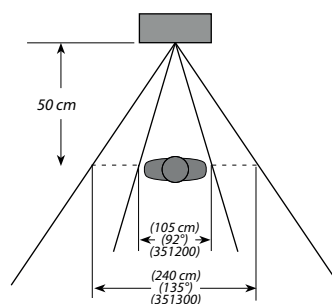

Exigences d'installation - montage

- Tenez compte du champ de vision de la caméra.

Installatievereisten elektronica

- De binnenpost en voeding moet door de klant zelf worden voorzien.
- Voorzie een twee draad aansluiting die via de onderkant van het inbouwvak kan worden binnengeleid.
- Indien extra elektronica of bedrading wordt toegevoegd, is dit op verantwoordelijkheid van de klant.