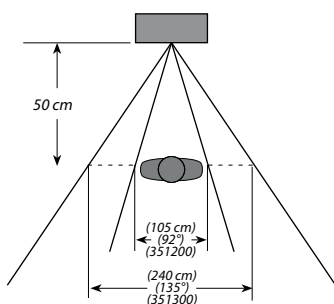

Exigences d'installation - montage

- Tenez compte du champ de vision de la caméra.

Installatievereisten elektronica

- De binnenpost en voeding moet door de klant zelf worden voorzien.
- Voorzie een twee draad aansluiting die via de onderkant van het inbouwvak kan worden binnengeleid.
- Indien extra elektronica of bedrading wordt toegevoegd, is dit op verantwoordelijkheid van de klant.